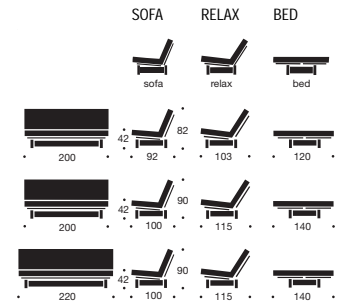

Sofa bed frames

	Frame size					Frame finish			Frame functions				Mattress options						
	80 x 200 cm	90 x 200 cm	120 x 200 cm	140 x 200 cm	140 x 220 cm	160 x 200 cm	Mat black	Grey	Chrome and mat black	Head elevation	Bedding box included	Bedding box optional	Arm rests included	Arm rests optional	Kappa	Omega	Citta	Hera	Zeus
Rollo	•						•	•		•		•			•				
Rollo Chrom	•								•	•		•			•				
Fuji			•	•	•		•	•			•			•	•	•	•	•	•
Budong			•				•	•			•				•	•	•	•	•
Soho			•						•		•		•		•	•	•	•	•
Sake				•					•		•		•		•	•	•	•	•
Skater			•	•	•	•			•		•		•	•	•	•	•	•	•
Skater				•				•			•		•	•	•	•	•	•	•
Morph				•			•	•			•		•		•	•	•	•	•
Vario				•					•		•		•		•	•	•	•	•
Trafo				•					•		•		•		•	•	•	•	•
Minimum				•					•		•		•		•	•	•	•	•
Spider				•					•		•		•		•	•	•	•	•

2.54 cm = 1 US inch

Bed frames

	Bed size						Bed frame finish					Slat frame options				Mattress options						
	80 x 200 cm	90 x 200 cm	120 x 200 cm	140 x 200 cm	140 x 220 cm	160 x 200 cm	180 x 200 cm	Mat black	Grey	Chrome	Chrome and mat black	Grey and mat black	433	438 with head elevation	439	Head rests optional	Kappa	Omega	Citta	Hera	Zeus	
Suite				•	•	•	•	•					•	•	•		•	•	•	•	•	•
Excess				•	•	•	•	•					•	•	•		•	•	•	•	•	•
Less				•	•	•	•	•				•	•	•	•		•	•	•	•	•	•
Solid				•	•	•	•	•					•	•	•		•	•	•	•	•	•
Wheel	•	•	•	•	•	•	•	•					•	•	•		•	•	•	•	•	•
Zen	•	•	•	•	•	•	•	•					•	•	•		•	•	•	•	•	•

2.54 cm = 1 US inch

Sake

Mattress size: Cm: 140x200 / Inch: 55x79  
 Mattress options: Choose between Omega, Citta, Hera & Zeus  
 Functions: Sofa position, relax position & bed position  
 Frame finish: Metal frame. Combination of mat black finish and chrome  
 Slats: 9 mm laminated beech-wood slats with anti-glide  
 Bedding box: Included – mounting is optional  
 Accessories: Optional – see page 090  
 Frame design: Yang Jian Wei / Original Innovation / All rights reserved